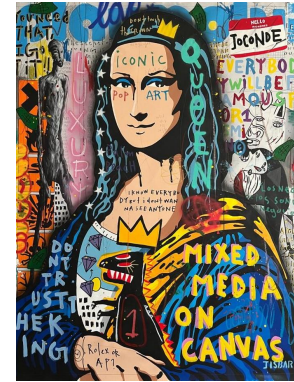

SIST'ART

GALLERY

VENEZIA

MARCO BATTAGLINI

ULPIANO CARRASCO

SERGIO FRADA

JISBAR

GIANFRANCO MEGGIATO